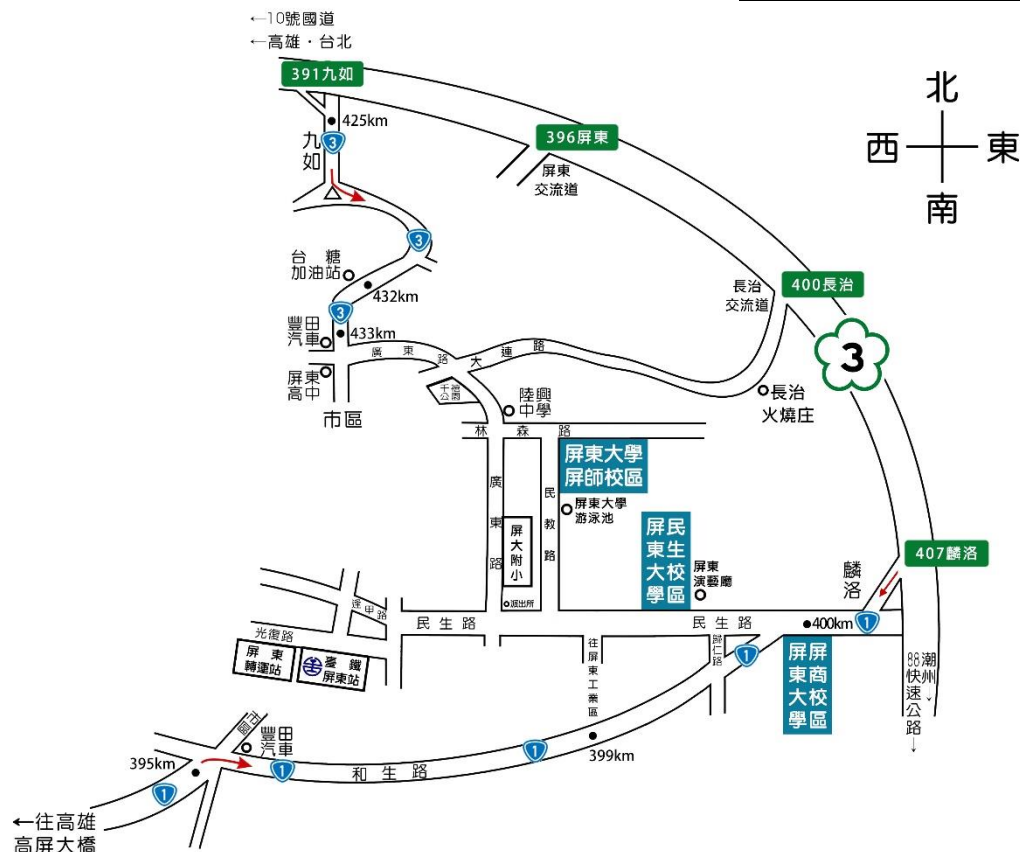

## 一、臺鐵屏東站、客運轉運站：至本校民生校區、屏商校區、屏師校區

- (一)屏東客運：可搭屏東→霧台、屏東→三地門、屏東→潮州(經內埔)、屏東→恆春、屏東→來義(經內埔)
- (二)國光客運：可搭屏東→恆春、屏東→枋寮  
(搭乘客運可於屏東大學民生校區站或屏商校區站下車、屏師校區鄰近工業區站下車再步行前往)
- (三)步行：臺鐵屏東站至本校民生校區約 2.6 公里、25 分鐘。

自臺鐵屏東站往麟洛方向，走逢甲路、民生路、至本校民生校區。

民生校區正門再步行約 1 公里、10-15 分鐘→即抵達屏商校區。

民生校區北側門步行至屏師校區約 0.6 公里、10 分鐘：民生校區北側門→越過屏師橋→左轉直行→右轉福田巷後直行→左轉林森路後直行→即抵達屏師校區。

## 三、國道 3 號高速公路

- (一)九如交流道(309KM)：往屏東方向→右轉台 3 線(此段路程約 9.1KM)→左轉廣東路(此段路程約 3.3KM)

1.屏師校區：(1)廣東路左轉接林森路→到達屏東大學屏師校區。(2)廣東路直行左轉民生路→民生路直行左轉接民教路→左轉林森路→到達屏東大學屏師校區。

2.民生校區、屏商校區：廣東路直行左轉民生路→到達屏東大學民生校區→民生路直走接民生東路→到達屏東大學屏商校區。

## 四、國道 1 號高速公路

可利用東西向快速公路或國道，轉至 3 號高速公路，再由九如或麟洛交流道前往本校民生校區、屏商校區、屏師校區。